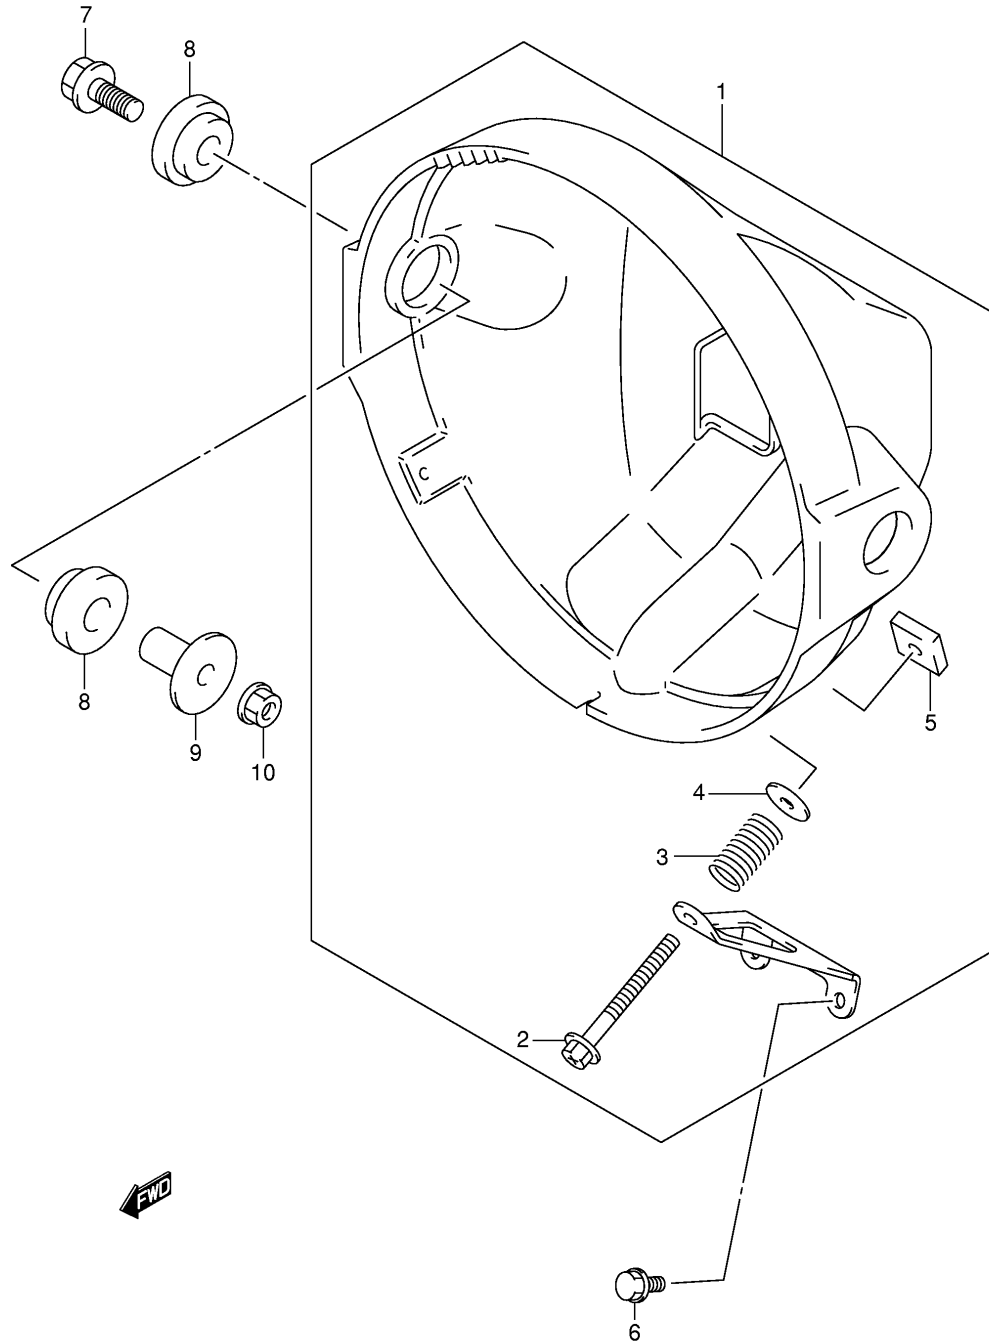

Ref No	Part No	Description
--------	---------	-------------

1	47111-19F00	Cover, Frame Rh
2	47211-19F00	Cover, Frame Lh
3	09139-05054	Screw (m5x16)
4	09409-06314-5PK	Clip (black)

Ref No	Part No	Description
1	51800-19F00	Housing Assy, Headlamp
2	51858-25D00	. Bolt, Headlamp Adjuster
3	51837-25D00	. Spring, Headlamp Adjuster
4	08322-01053	. Washer
5	51825-25D00	. Nut, Headlamp Adjuster
6	01550-05123	Bolt
7	01244-08357	Bolt
8	09320-12065	Cushion
9	09180-08168	Spacer (8.6x12x20)
10	08316-10083	Nut